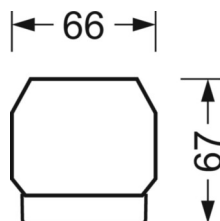

Механика

цвет корпуса	черный RAL 9005
размеры (LxWxH/DxH)	1531mm x 55mm x 37mm
вес (нетто)	1.9kg
Вид монтажа	сборка трековых систем, световая структура

DEEP-LINK

<https://www.regiolum.de/ru/article/19420004014>

Ссылка	LED 4000lm 840
ηLB	100 %
Φ ↓/↑	99 % / 1 %
UGR поп./вдоль	17.6 / 19.3

размеры

L	1531 mm	Длина
B	55 mm	Ширина
H	37 mm	Высота