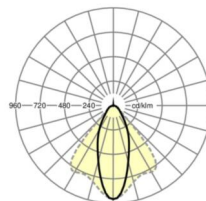

Механика

цвет корпуса	черный RAL 9005
размеры (LxWxH/DxH)	1531mm x 55mm x 37mm
вес (нетто)	1.9kg
Вид монтажа	сборка трековых систем, световая структура

DEEP-LINK

<https://www.regiolum.de/ru/article/19420004014>

Ссылка	LED 4000lm 840
ηLB	100 %
Φ ↓/↑	99 % / 1 %
UGR поп./вдоль	17.6 / 19.3

размеры

L	1531 mm	Длина
B	55 mm	Ширина
H	37 mm	Высота