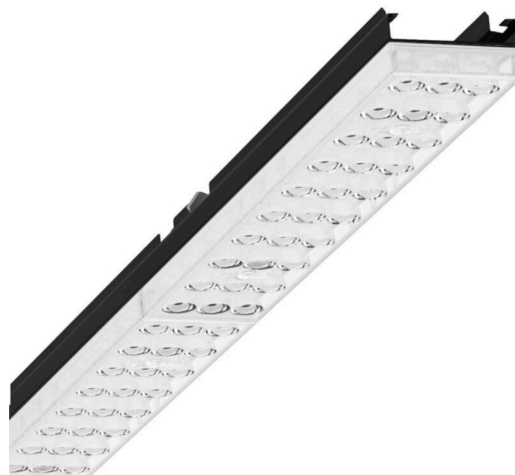

Лампо- и прибородержатели - Individual.Lens.Optic - прямой узконаправленный свет - без видимых стыков

Ламподержатель из оцинкованного стального профиля, поверхность покрыта лаком на полиэфирной смоле. Крепление без инструментов с нажимными затворами, встроенными в конструкцию, обеспечивают защиту от кражи и взлома. Цвет корпуса черный RAL 9005; Прямой узконаправленный свет, распространяющийся через линзу «Individual.Lens.Optic» из пластика ПММА. Оптика отдельных линз делает сборку и установку предельно удобными, плоскость легко чистится. Тройные ряды из отдельных линз и лампо-/прибородержатели, идеально согласованные между собой, обеспечивают цельный вид без стыков и неравномерностей. Подключение к электросети через штатную 3-полюсную штекерную деталь для быстрой сборки, со свободным выбором фаз. Встроенный механизм для правильной сборки для быстрого установки. Сменные блоки, позволяющие легко модернизировать освещение, существенно продлевают срок службы всей осветительной установки.

Механика

цвет корпуса	черный RAL 9005
размеры (LxWxH/DxH)	1531mm x 55mm x 37mm
вес (нетто)	1.9kg
Вид монтажа	сборка трековых систем, световая структура

DEEP-LINK

<https://www.regiolum.de/ru/article/19420004014>

Ссылка	LED 4000lm 840
ηLB	100 %
Φ ↓/↑	99 % / 1 %
UGR поп./вдоль	17.6 / 19.3

размеры

L	1531 mm	Длина
B	55 mm	Ширина
H	37 mm	Высота